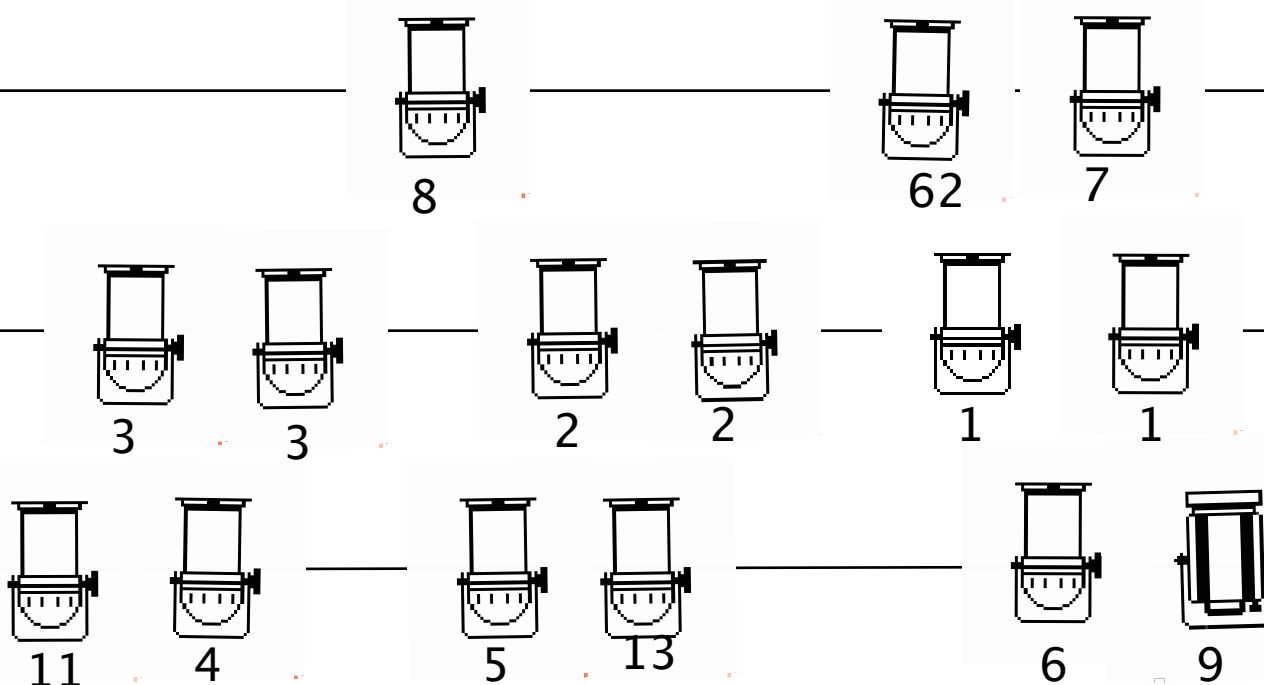

ech:2cm=1M

fond de scène

écran 7m/4M sous perché

pendrillon 1m

bord de scène

12

10

12

12

par64cp62

PLANETE plan de feu

pc1kw

fluo graduable