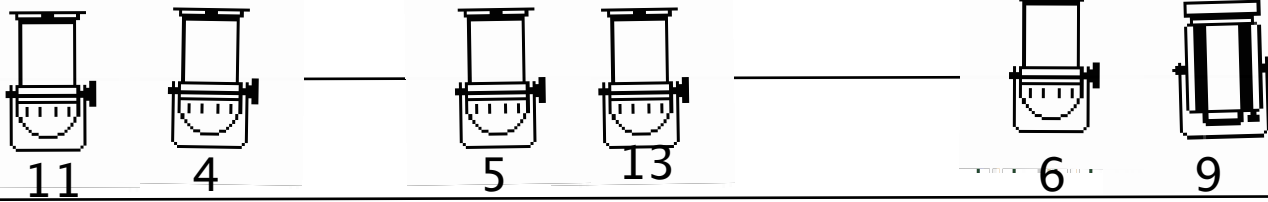

scale: 2cm=1M

Backstage

cyclorama 7m/4M dead hung

Leg 1 meter

Forestage

 PAR CAN64cp62

PLANETE light plot

 PC light1kw